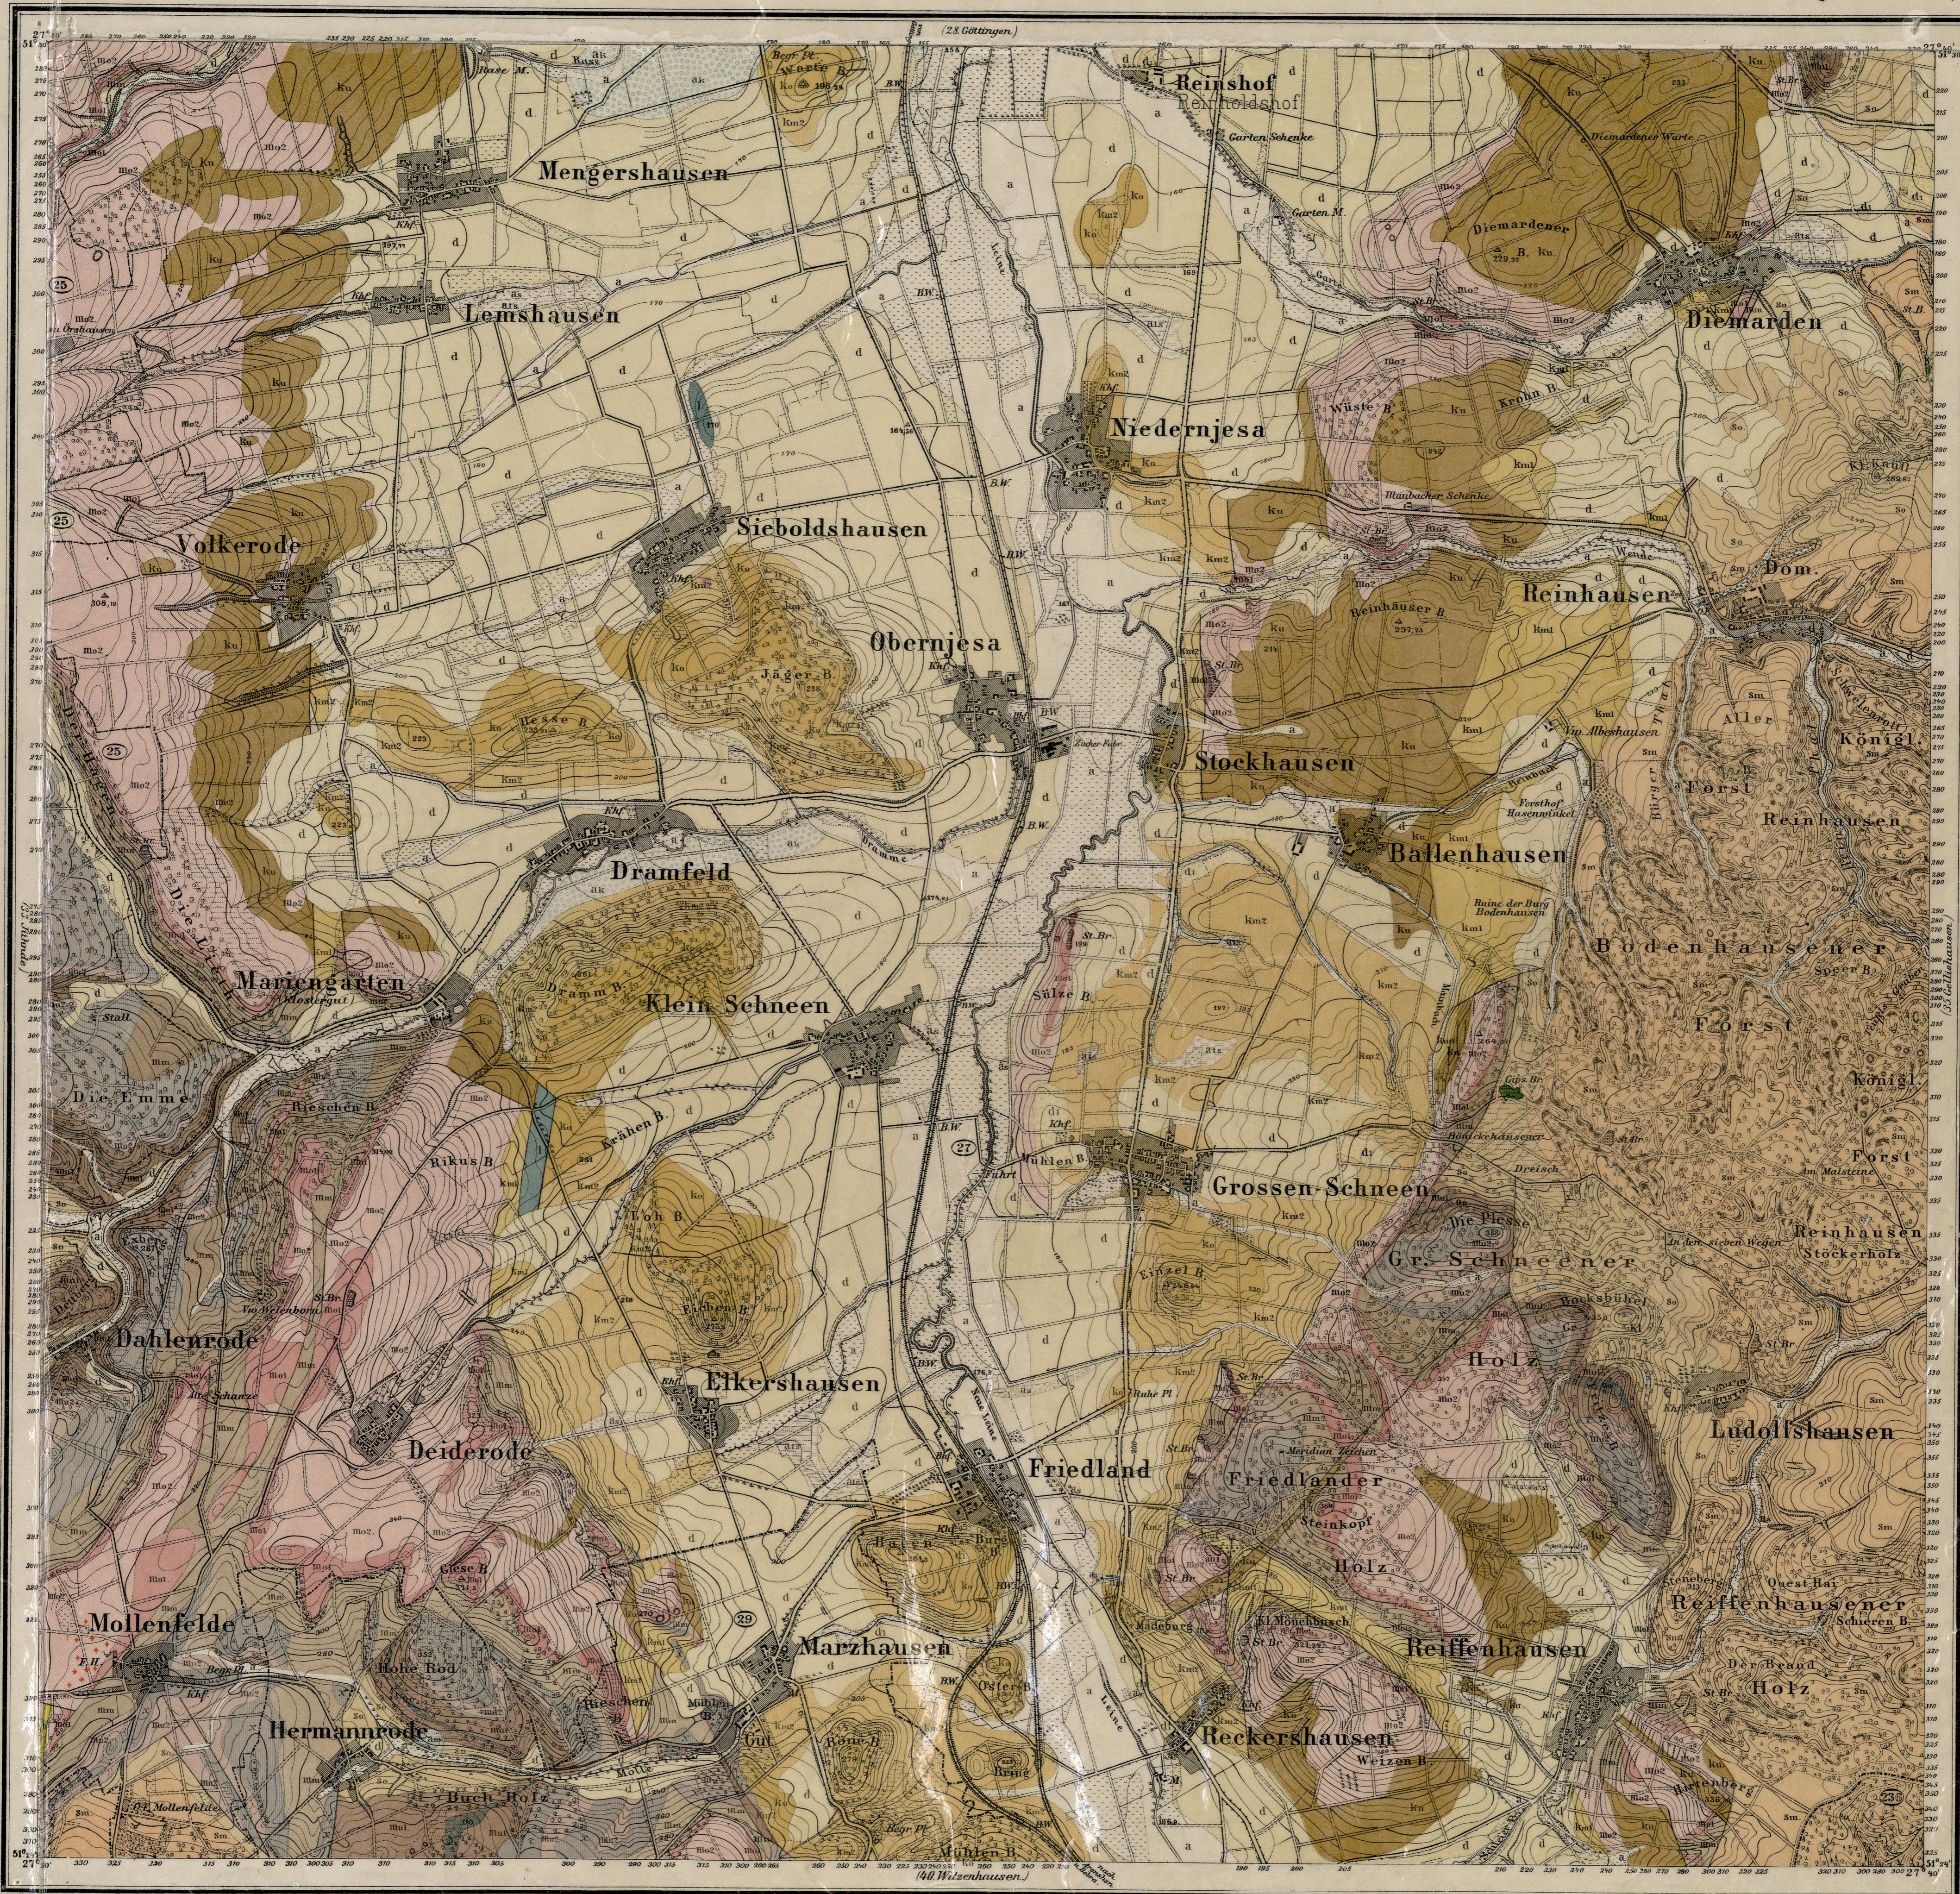

Lin. 63

Kart. B 140 4525

Gradabtheilung 55. Blatt 34.

Reinhausen.

Breite 52° Länge 27° 28'

Längen Maßstab 1:25000.

Böschung's Maßstab für die Horizontalen bei 20 Meter Höhen-Abstand.

Königl. Preuss. Landes-Aufnahme 1876. Nachtrage bei der geol. Aufnahme. Herausgegeben von der kgl. Preuss. geol. Landesanstalt 1893, Lieferung 62. Geognostisch aufgenommen durch A. v. Koenen 1836-90. Lith. Anst. v. Arnemann & Filmer in Cassel.

Mittlerer Buntsandstein. Sm	Oberer Buntsandstein (Roth). So	Untere Muschelkalk (Wellenkalk). Mm	Mittlerer Muschelkalk. Mm	Oberer Muschelkalk. Mo	Unterer Keuper. Ka	Mittlerer Keuper (Gypskeuper). Km
Unregelmäßig grobkörnige Sandsteine mit Eisenoxiden von Rauhigkeit Sandstein u. Schieferletten.	Rothe Mergelthone. Gyps in So.	Untere Wellenkalk. Untere flüssige Kalkschichten Tertiar (Oligocän).	Zone der Wellenkalk. Zone der Wellenkalk. Zone der Wellenkalk. Zone der Wellenkalk.	Milch. helle, mergelige u. dolomit. Röhre u. Zellenolomit. Trochitenkalk. Kalkbänke u. Eckenur. Kalkstein.	Lettenkohlenauer. Dunkel. Schieferthone u. Mergel. graubraune Sandsteine u. braune Dolomite.	Bunte Mergel u. Sandsteine. Steinsmergelstein.
Oberer Keuper. Ko	Untere u. Mittlere Lias. L	Helle Thone u. Sande. b	Geschichtelager. th	Lehm u. Löss. d	Gewälle von Braunkohlenquarzit. G	Verwerfungen.
Mittlerer Keuper. Bunte Mergel. Sandsteine u. dunkle Thone.	Dunkle Thone u. aaschichtige od. kalkige Sandsteine.	Helle Thone u. Sande.	Geschichtelager. Schotter.	Lehm u. Löss.	Gewälle von Braunkohlenquarzit.	Verwerfungen.