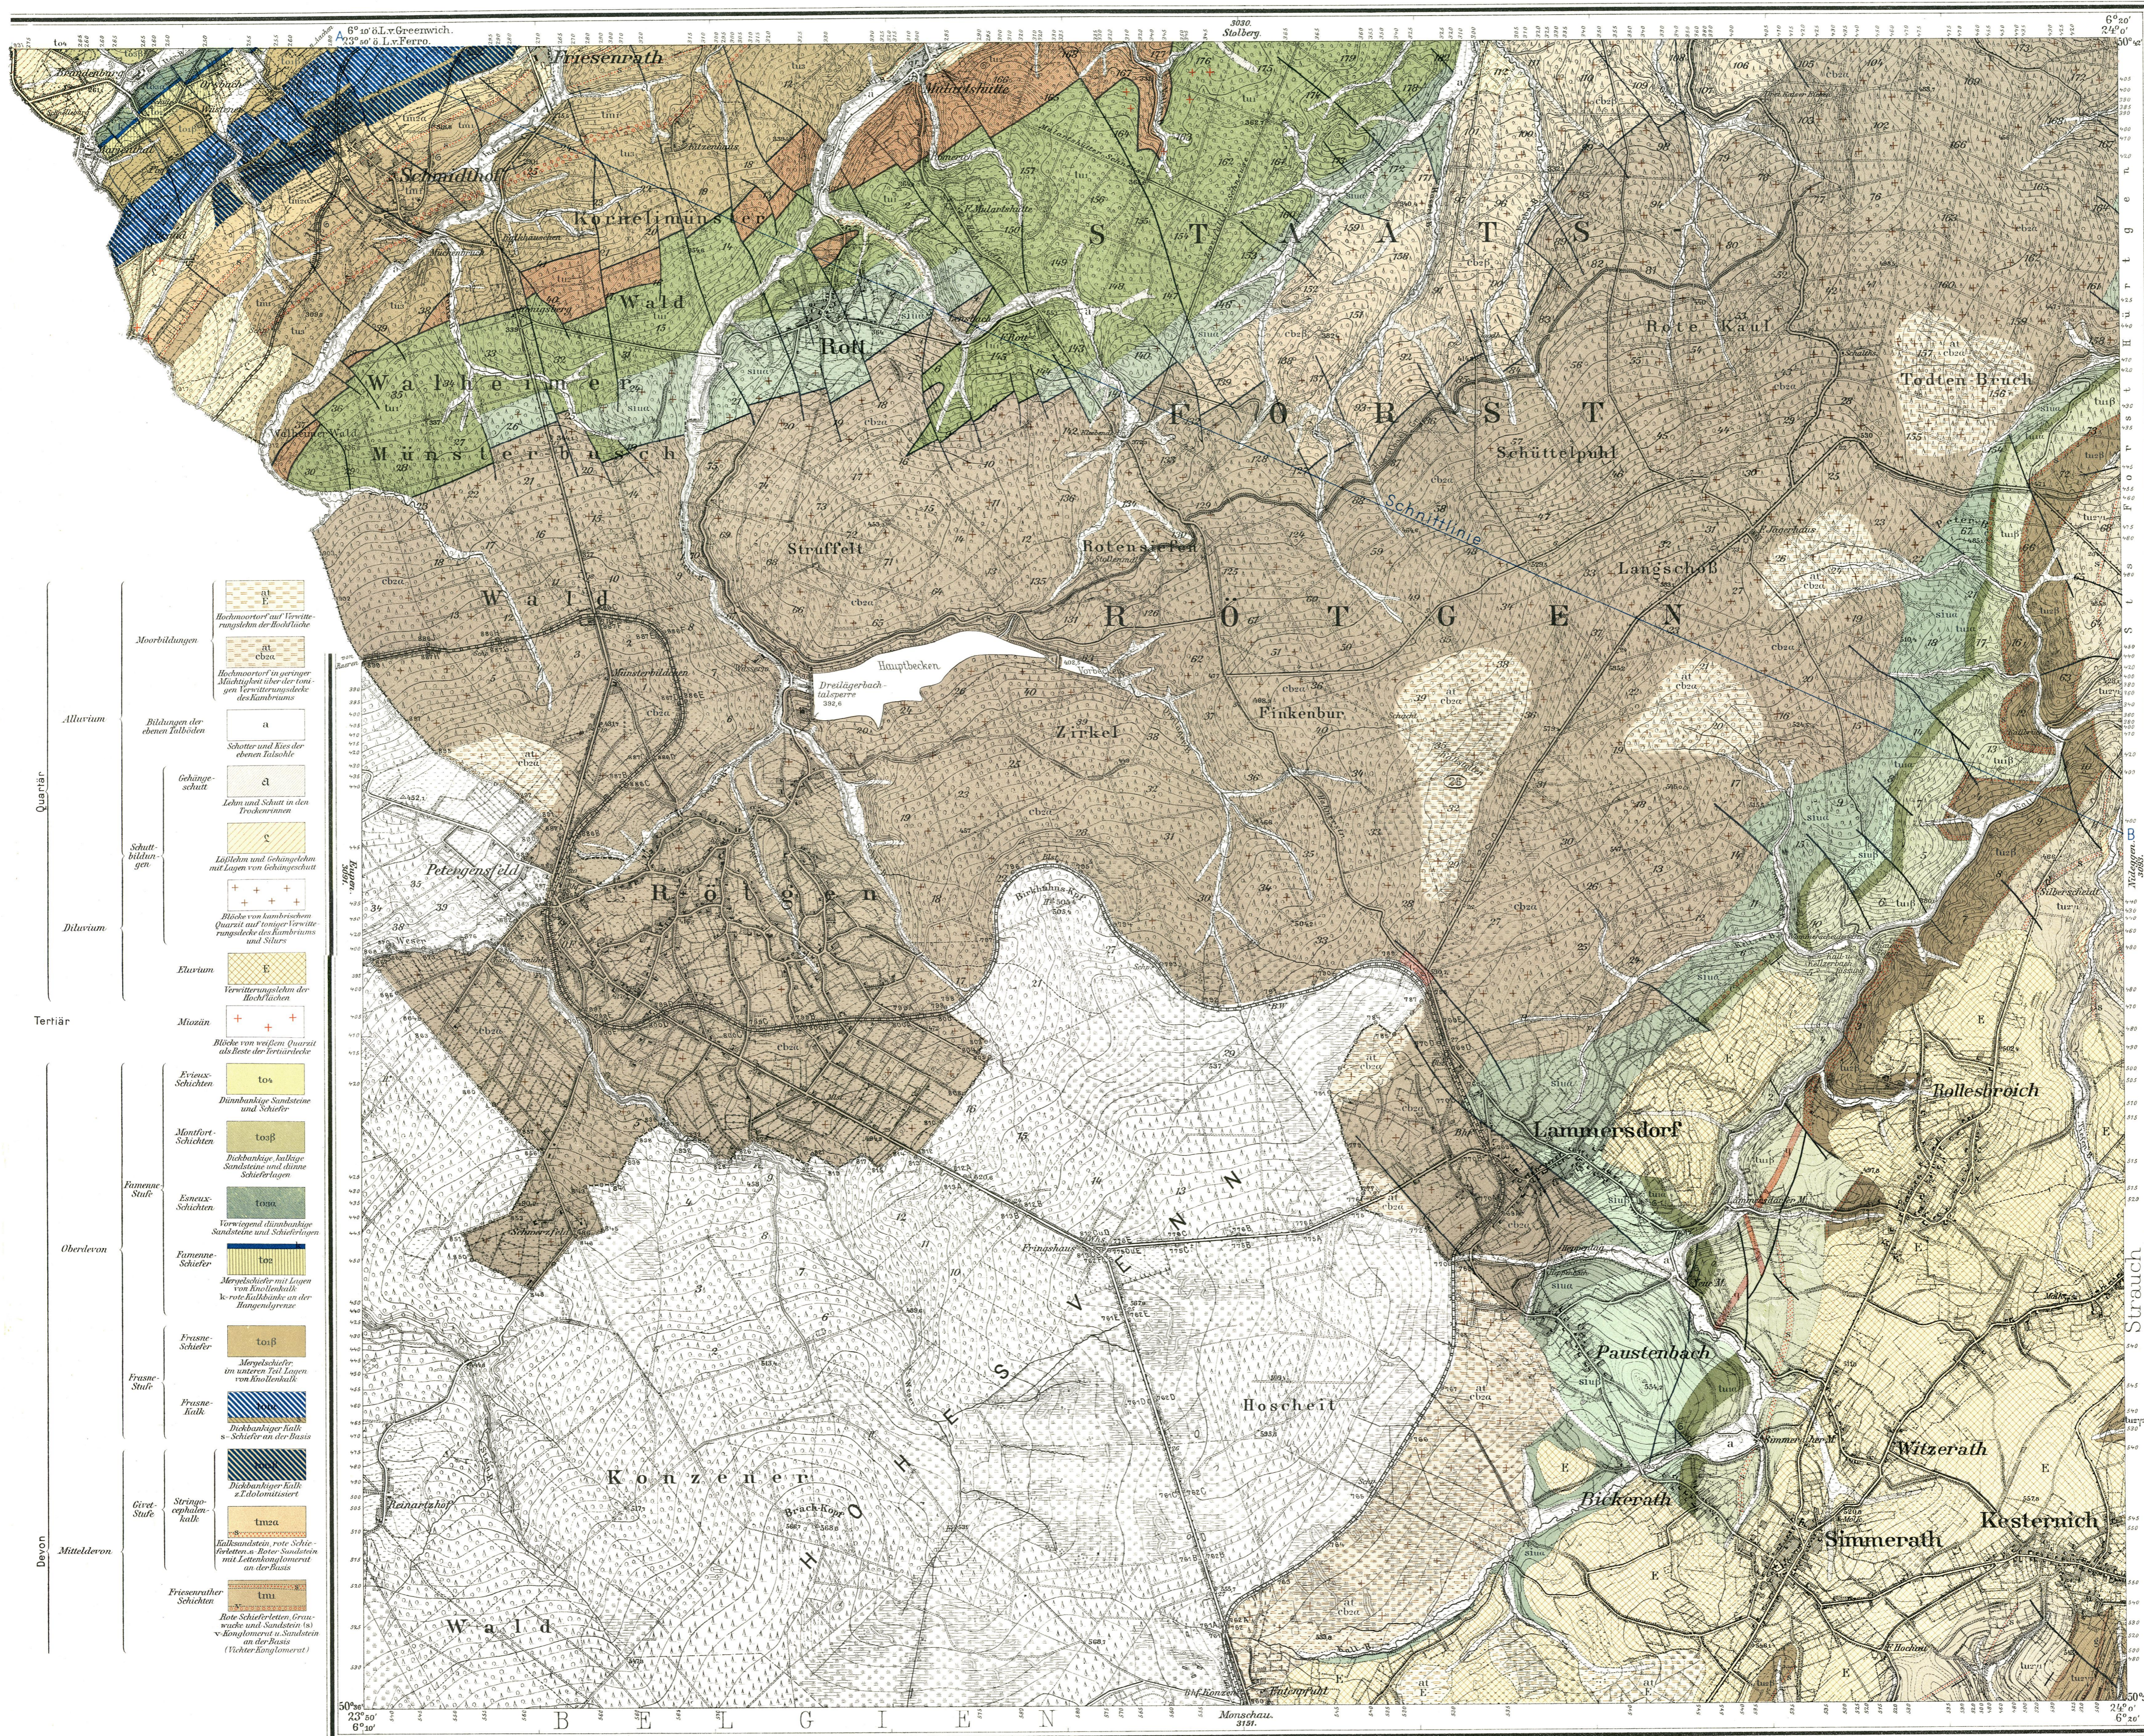

Geologische Karte von Preußen und benachbarten deutschen Ländern

Herausgegeben von der Preußischen Geologischen Landesanstalt, Berlin 1937

Rötgen-Eupen

Geologisch bearbeitet von W. Wunstorf 1928-1929

3091.

3092.

tu¹	Zweifelhafte Schichten	Koblenz	Obere
tu²	Stegener Schichten	nördlich vom Inn	
tu³	Obere		
tu⁴	Untere		
tu⁵	Monschauer Schichten		
tu⁶	Gedächtnis	nördlich vom Inn	
tu⁷	Zone der Ardenner Schichten (Schichten von Vignies)		
tu⁸	Zone der Ardenner Schichten (Schichten von Vignies)		
tu⁹	Ardenner Schichten (Schichten von Vignies)		
tu¹⁰	Ardenner Schichten (Schichten von Vignies)		
tu¹¹	Ardenner Schichten (Schichten von Vignies)		
tu¹²	Ardenner Schichten (Schichten von Vignies)		
tu¹³	Ardenner Schichten (Schichten von Vignies)		
tu¹⁴	Ardenner Schichten (Schichten von Vignies)		
tu¹⁵	Ardenner Schichten (Schichten von Vignies)		
tu¹⁶	Ardenner Schichten (Schichten von Vignies)		
tu¹⁷	Ardenner Schichten (Schichten von Vignies)		
tu¹⁸	Ardenner Schichten (Schichten von Vignies)		
tu¹⁹	Ardenner Schichten (Schichten von Vignies)		
tu²⁰	Ardenner Schichten (Schichten von Vignies)		
tu²¹	Ardenner Schichten (Schichten von Vignies)		
tu²²	Ardenner Schichten (Schichten von Vignies)		
tu²³	Ardenner Schichten (Schichten von Vignies)		
tu²⁴	Ardenner Schichten (Schichten von Vignies)		
tu²⁵	Ardenner Schichten (Schichten von Vignies)		
tu²⁶	Ardenner Schichten (Schichten von Vignies)		
tu²⁷	Ardenner Schichten (Schichten von Vignies)		
tu²⁸	Ardenner Schichten (Schichten von Vignies)		
tu²⁹	Ardenner Schichten (Schichten von Vignies)		
tu³⁰	Ardenner Schichten (Schichten von Vignies)