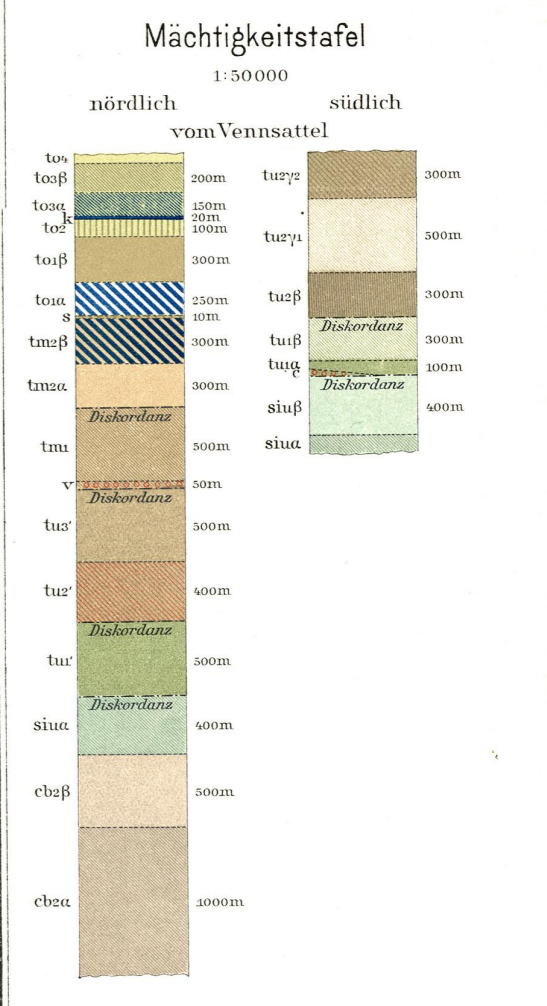

Geologische Karte von Preußen und benachbarten deutschen Ländern

Herausgegeben von der Preußischen Geologischen Landesanstalt, Berlin 1937

Rötgen-Eupen

Geologisch bearbeitet von W. Wunstorf 1928-1929

3091.

3092.

tu¹	Zweifelhafte Schichten	Koblenz	Obere
tu²	Stegener Schichten	nördlich vom Inn	
tu³	Obere		
tu⁴	Untere		
tu⁵	Monschauer Schichten		
tu⁶	Gedächtnis	nördlich vom Inn	
tu⁷	Zone der Ardenner Schichten (Schichten von Vignies)		
tu⁸	Zone der Ardenner Schichten (Schichten von Vignies)		
tu⁹	Ardenner Schichten (Schichten von Vignies)		
tu¹⁰	Ardenner Schichten (Schichten von Vignies)		
tu¹¹	Ardenner Schichten (Schichten von Vignies)		
tu¹²	Ardenner Schichten (Schichten von Vignies)		
tu¹³	Ardenner Schichten (Schichten von Vignies)		
tu¹⁴	Ardenner Schichten (Schichten von Vignies)		
tu¹⁵	Ardenner Schichten (Schichten von Vignies)		
tu¹⁶	Ardenner Schichten (Schichten von Vignies)		
tu¹⁷	Ardenner Schichten (Schichten von Vignies)		
tu¹⁸	Ardenner Schichten (Schichten von Vignies)		
tu¹⁹	Ardenner Schichten (Schichten von Vignies)		
tu²⁰	Ardenner Schichten (Schichten von Vignies)		
tu²¹	Ardenner Schichten (Schichten von Vignies)		
tu²²	Ardenner Schichten (Schichten von Vignies)		
tu²³	Ardenner Schichten (Schichten von Vignies)		
tu²⁴	Ardenner Schichten (Schichten von Vignies)		
tu²⁵	Ardenner Schichten (Schichten von Vignies)		
tu²⁶	Ardenner Schichten (Schichten von Vignies)		
tu²⁷	Ardenner Schichten (Schichten von Vignies)		
tu²⁸	Ardenner Schichten (Schichten von Vignies)		
tu²⁹	Ardenner Schichten (Schichten von Vignies)		
tu³⁰	Ardenner Schichten (Schichten von Vignies)		

Preuß. Landesaufnahme 1893, Reichsamt für Landesaufnahme, Nachträge 1923 u. bei der geol. Aufnahme

Lieferung 318

Berliner Lithographisches Institut, Berlin W35