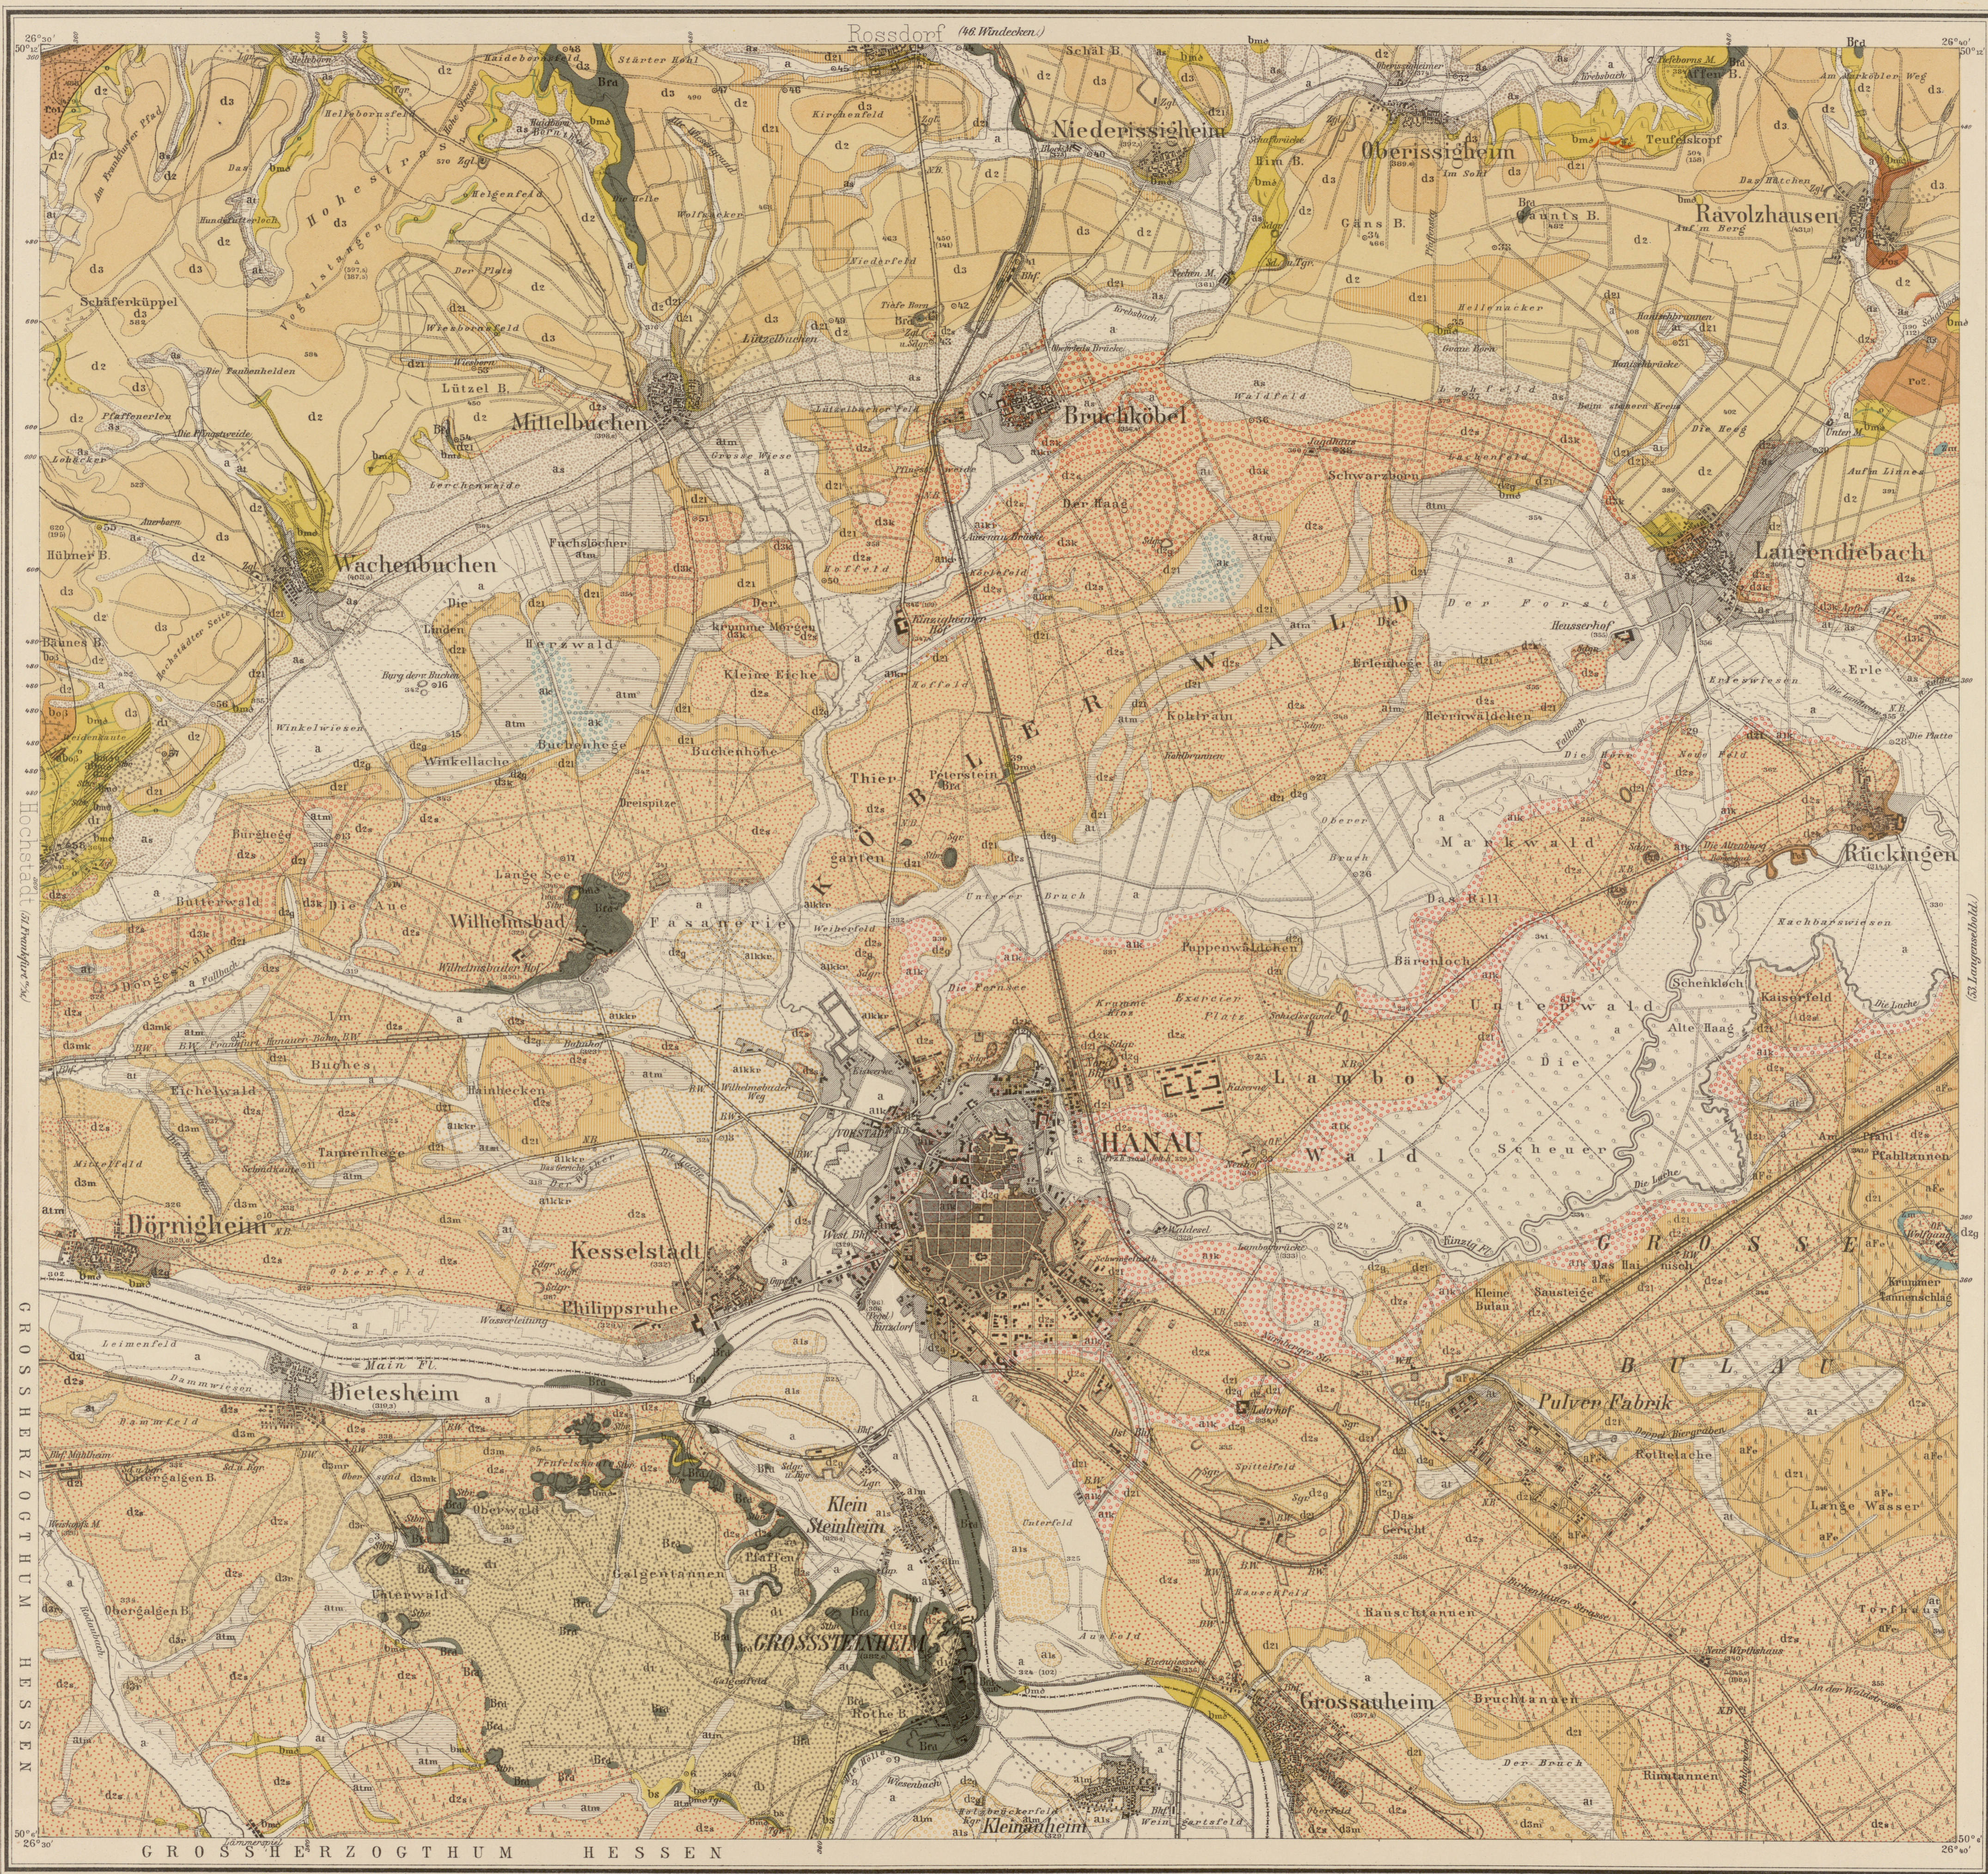

Lfg. 77

Längen-Maßstab 1:25000.
 0 1000 2000 3000 4000 5000 6000 7000 8000 9000 10000
 Meter
 0 100 200 300 400 500 600 700 800 900 1000
 Schritte

Höhen-Maßstab
 für die Benennung der Höhen
 0 100 200 300 400 500 600 700 800 900 1000
 Meter

Topogr. Aufnahme vom ehem. Kurfürstenth. Hessen 1852. Nachtrags- u. d. geol. Aufnahme.
 Herausgegeben von der kgl. Preuss. geol. Landesanstalt 1897. Lieferung 77.
 Geognostisch bearbeitet durch A. von Reinach 1892-1896.
 Lith. Anst. v. Armann & Fillmeier in Cassel.