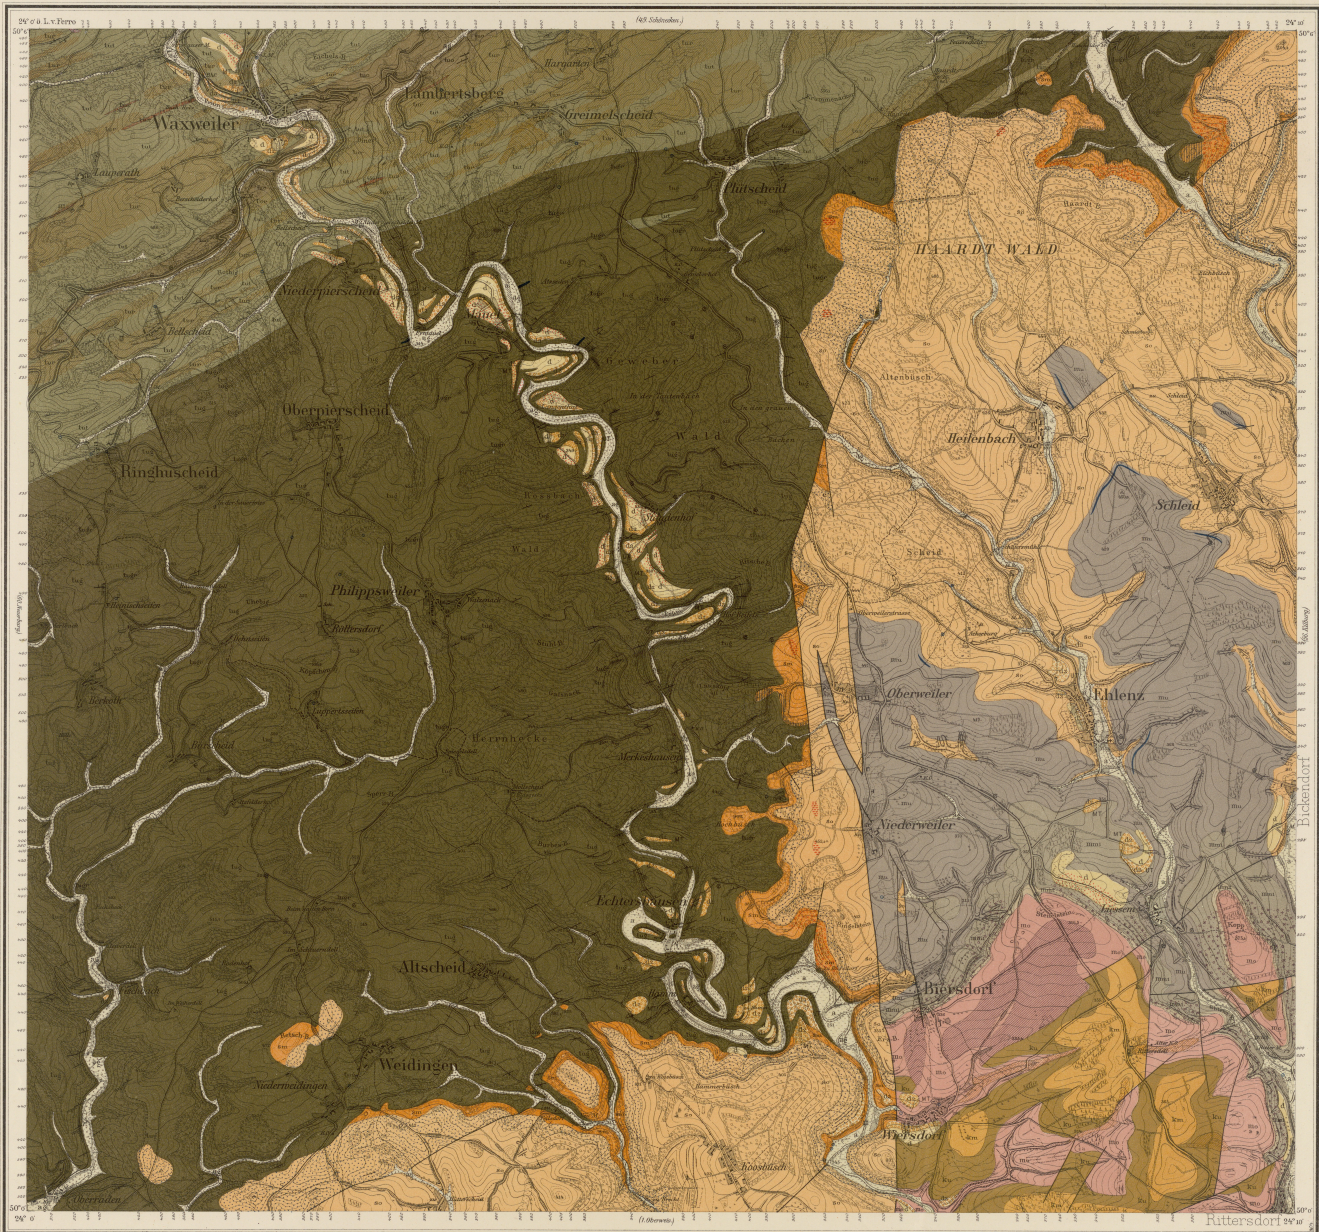

2/8.78

Lith. Anst. v. Arnoux u. Pilliet in Cassel.
 Borschunge-Maßstab
 Für die Höhenlinie, bei 100 Meter, ist eine Linie gezeichnet.
 Länge-Maßstab 1:25000.