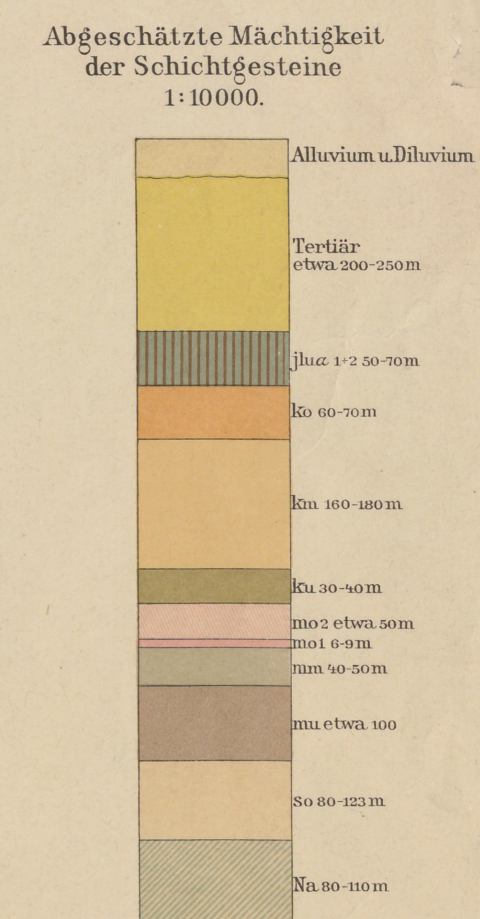

Farben und Zeichen-Erklärung

Stratum	Farbe/Zeichen	Erklärung
Muschelkalk	mo	Muschelkalk
Muschelkalk	mos	Muschelkalk
Muschelkalk	moa	Muschelkalk
Muschelkalk	moa	Muschelkalk
Muschelkalk	moa	Muschelkalk
Muschelkalk	moa	Muschelkalk
Muschelkalk	moa	Muschelkalk
Muschelkalk	moa	Muschelkalk
Muschelkalk	moa	Muschelkalk
Oberer Buntsandstein	so	Oberer Buntsandstein
	so	Oberer Buntsandstein
	so	Oberer Buntsandstein
	so	Oberer Buntsandstein
	so	Oberer Buntsandstein
	so	Oberer Buntsandstein
	so	Oberer Buntsandstein
	so	Oberer Buntsandstein
	so	Oberer Buntsandstein
	so	Oberer Buntsandstein

Verliehene Felder:
- Braunkohle
- Kalkstein
- Steinsalz
- Sole
- Schwefelwasser

Lieferung 245, Herausgegeben 1926