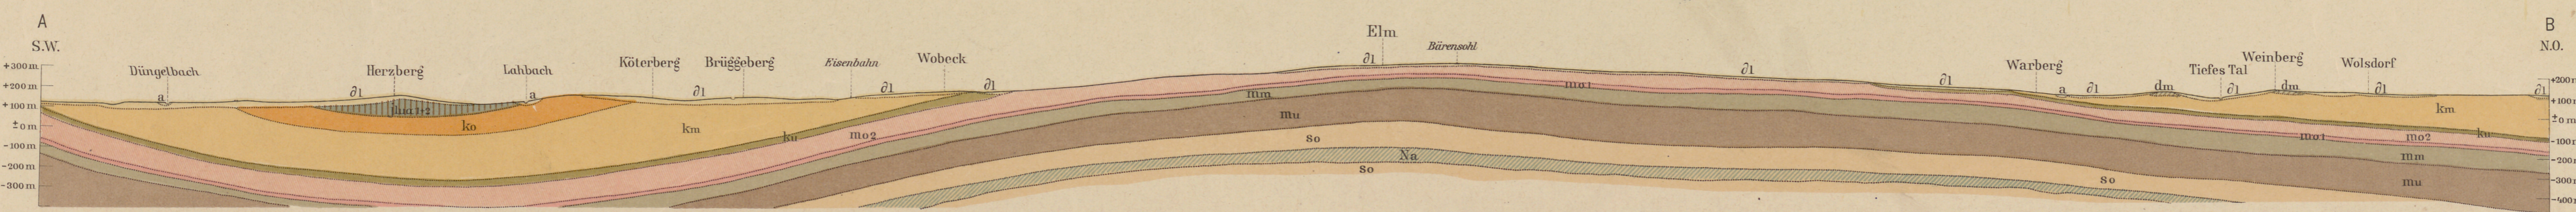

Profil A-B

Maßstab für die Längen u. Höhen 1:25 000

Längen Maßstab 1:25 000

In Vertrieb bei der Preuß. Geologischen Landesanstalt Berlin N4, Invalidenstraße 64.

Böschung-Maßstab für die Horizontalen bei 20 Meter Höhen-Abstand